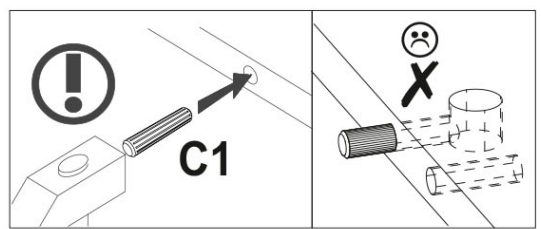

2

A2 15x13 6	C1 8x35 5