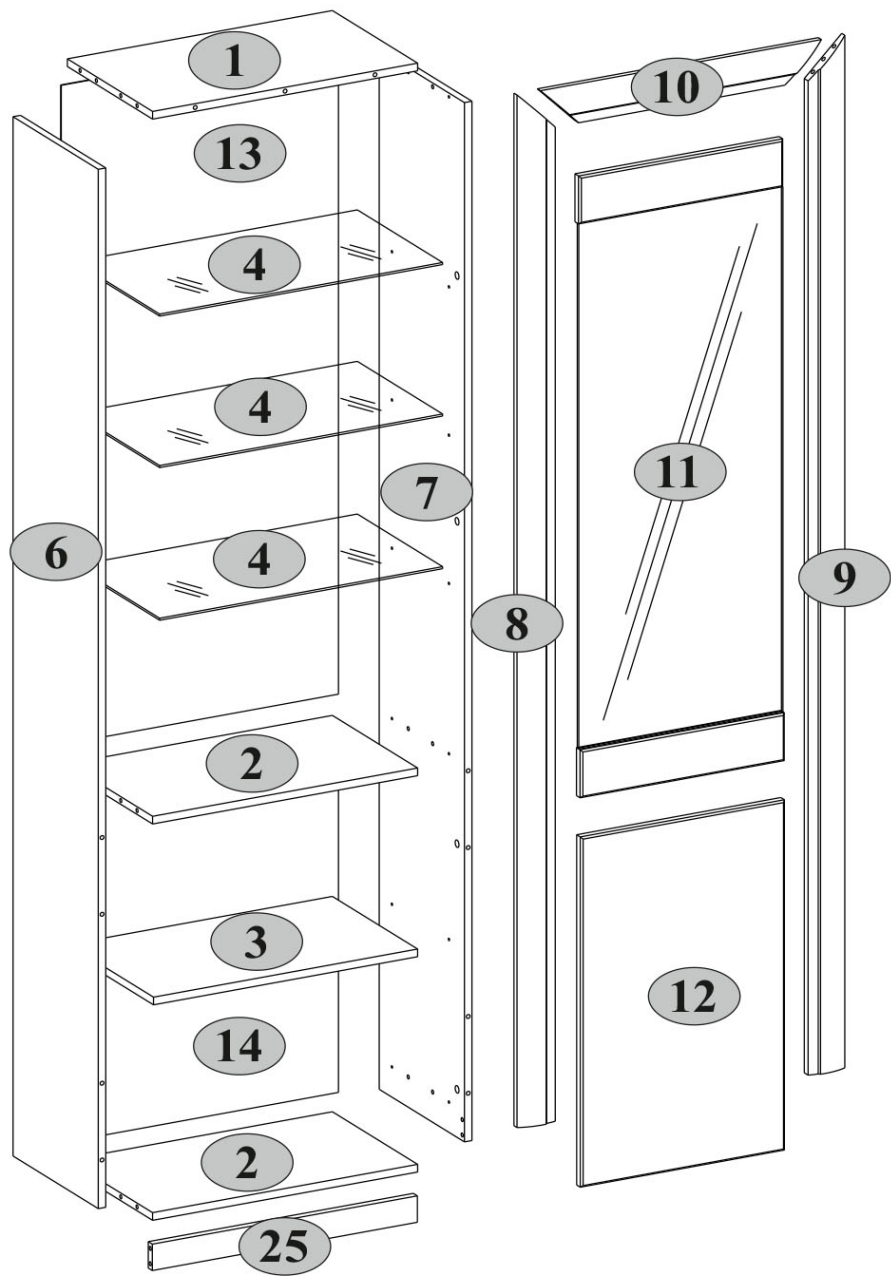

AVERTISMENT! Căderea unui obiect de mobilier poate cauza vătămări grave sau fatale ca urmare a strivirii.

FIXAȚI întotdeauna acest obiect de mobilier de perete cu limitatoarele. Șurubul inclus este utilizat pentru pereții de cărămidă și beton. Pentru montarea pe perete, utilizați accesoriile de fixare potrivite pentru materialul peretelui; dacă nu sunteți sigur ce tip de fixare este potrivită pentru materialul peretelui, contactați un specialist sau un magazin specializat. Montatorul este în cele din urmă responsabil pentru fixare. Pentru a reduce și mai mult riscul de vătămări corporale grave și deces ca urmare a răsturnării mobilierului:

- Așezați cele mai grele obiecte în sertarul de jos.
- Nu așezați obiecte grele în partea superioară.
- Nu permiteți niciodată copiilor să se urce pe sertare, uși sau rafturi.
- Utilizați mobilierul în scopul său destinat.