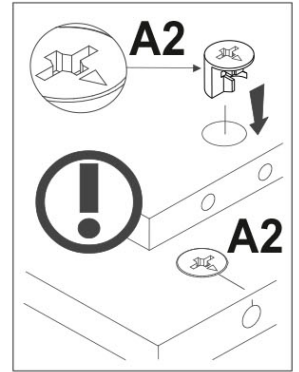

AVERTISMENT! Căderea unui obiect de mobilier poate cauza vătămări grave sau fatale ca urmare a strivirii.

FIXAȚI întotdeauna acest obiect de mobilier de perete cu limitatoarele. Șurubul inclus este utilizat pentru pereții de cărămidă și beton. Pentru montarea pe perete, utilizați accesoriile de fixare potrivite pentru materialul peretelui; dacă nu sunteți sigur ce tip de fixare este potrivită pentru materialul peretelui, contactați un specialist sau un magazin specializat. Montatorul este în cele din urmă responsabil pentru fixare. Pentru a reduce și mai mult riscul de vătămări corporale grave și deces ca urmare a răsturnării mobilierului:

1

A1.0  5x28 12	A2  15x13 8	C1  8x35 8	P1  Ø5 4	P4  12
--	--	---	--	--

2

A2  15x13 6	C1  8x35 5
--	---

3

4

5

G  1,5x26 36	N1  4	R3  3x20 2	S3  2
---	---	---	--