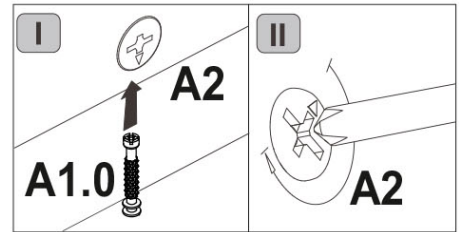

9

B5 10x50 1	U 130x35x15 1	Q 1,5x7 2	R102 3,5x16 2