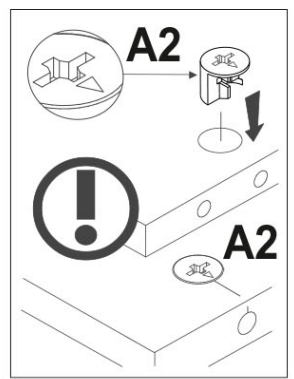

AVERTISMENT! Căderea unui obiect de mobilier poate cauza vătămări grave sau fatale ca urmare a strivirii.

FIXAȚI întotdeauna acest obiect de mobilier de perete cu limitatoarele. Șurubul inclus este utilizat pentru pereții de cărămidă și beton. Pentru montarea pe perete, utilizați accesoriile de fixare potrivite pentru materialul peretelui; dacă nu sunteți sigur ce tip de fixare este potrivită pentru materialul peretelui, contactați un specialist sau un magazin specializat. Montatorul este în cele din urmă responsabil pentru fixare. Pentru a reduce și mai mult riscul de vătămări corporale grave și deces ca urmare a răsturnării mobilierului:

A1.0  5x28 22	A2  15x13 26	A9  L-47,4 2	B5  10x50 1
C1  8x35 29	D1  4	E2  4	G  1,5x26 36
H63  2	M4  M4x22 4	N1  4	P1  Ø5 4
P4  12	Q  1,5x7 2	R3  3x20 2	R5  3x30 4
R23  6,3x13 8	R102  3,5x16 10	S3  2	S5  Ø18 18
U  130x35x15 1		V16  80x25x15 2	

1

A1.0  5x28 12	A2  15x13 8	C1  8x35 8	P1  Ø5 4	P4  12
--	--	---	--	--

2

A2  15x13 6	C1  8x35 5
--	---

3

4

5

G  1,5x26 36	N1  4	R3  3x20 2	S3  2
---	---	---	--