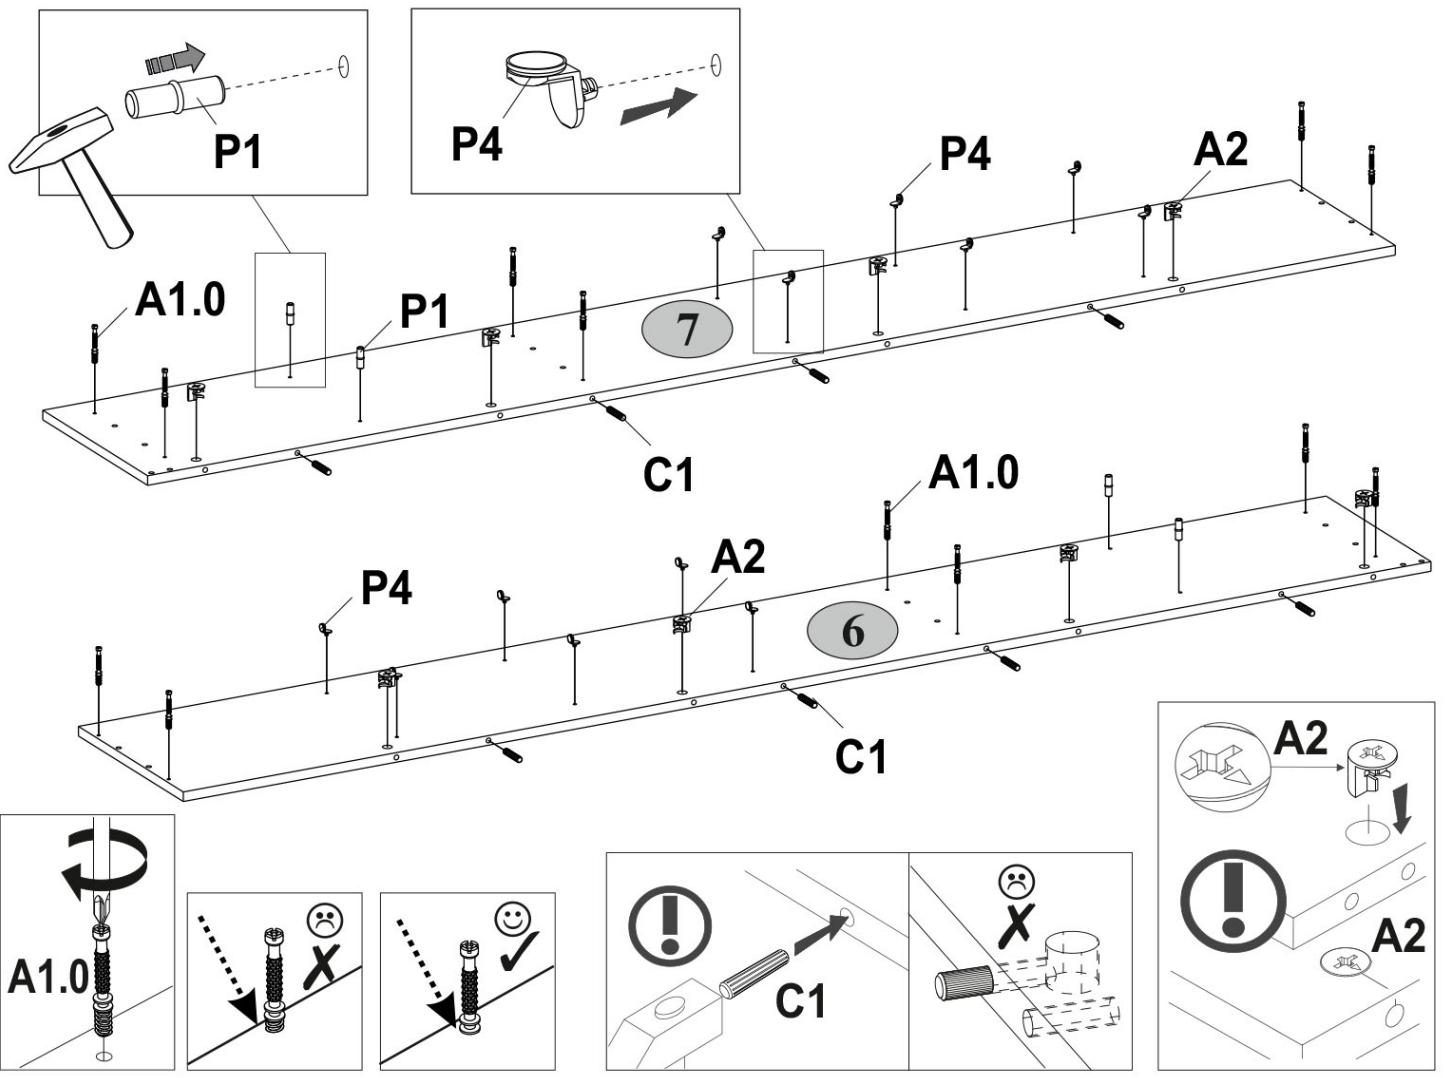

AVERTISMENT! Căderea unui obiect de mobilier poate cauza vătămări grave sau fatale ca urmare a strivirii.

FIXAȚI întotdeauna acest obiect de mobilier de perete cu limitatoarele. Șurubul inclus este utilizat pentru pereții de cărămidă și beton. Pentru montarea pe perete, utilizați accesoriile de fixare potrivite pentru materialul peretelui; dacă nu sunteți sigur ce tip de fixare este potrivită pentru materialul peretelui, contactați un specialist sau un magazin specializat. Montatorul este în cele din urmă responsabil pentru fixare. Pentru a reduce și mai mult riscul de vătămări corporale grave și deces ca urmare a răsturnării mobilierului:

- Așezați cele mai grele obiecte în sertarul de jos.
- Nu așezați obiecte grele în partea superioară.
- Nu permiteți niciodată copiilor să se urce pe sertare, uși sau rafturi.
- Utilizați mobilierul în scopul său destinat.

A1.0  5x28 22	A2  15x13 26	A9  L-47,4 2	B5  10x50 1
C1  8x35 29	D1  4	E2  4	G  1,5x26 36
H63  2	M4  M4x22 4	N1  4	P1  Ø5 4
P4  12	Q  1,5x7 2	R3  3x20 2	R5  3x30 4
R23  6,3x13 8	R102  3,5x16 10	S3  2	S5  Ø18 18
U  130x35x15 1		V16  80x25x15 2	

1

A1.0  5x28 12	A2  15x13 8	C1  8x35 8	P1  Ø5 4	P4  12
--	--	---	--	--

2

A2  15x13 6	C1  8x35 5
--	---

3

4

5

G  1,5x26 36	N1  4	R3  3x20 2	S3  2
---	---	---	--