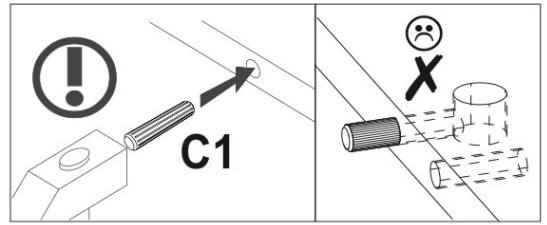

AVERTISMENT! Căderea unui obiect de mobilier poate cauza vătămări grave sau fatale ca urmare a strivirii.

FIXAȚI întotdeauna acest obiect de mobilier de perete cu limitatoarele. Șurubul inclus este utilizat pentru pereții de cărămidă și beton. Pentru montarea pe perete, utilizați accesoriile de fixare potrivite pentru materialul peretelui; dacă nu sunteți sigur ce tip de fixare este potrivită pentru materialul peretelui, contactați un specialist sau un magazin specializat. Montatorul este în cele din urmă responsabil pentru fixare. Pentru a reduce și mai mult riscul de vătămări corporale grave și deces ca urmare a răsturnării mobilierului:

1

A1.0  5x28 12	A2  15x13 8	C1  8x35 8	P1  Ø5 4	P4  12
--	--	---	--	--

2

A2  15x13 6	C1  8x35 5
--	---

3

4

5

G  1,5x26 36	N1  4	R3  3x20 2	S3  2
---	---	---	--