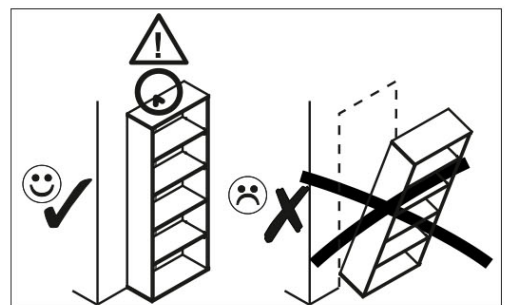

AVERTISMENT! Căderea unui obiect de mobilier poate cauza vătămări grave sau fatale ca urmare a strivirii.

FIXAȚI întotdeauna acest obiect de mobilier de perete cu limitatoarele. Șurubul inclus este utilizat pentru pereții de cărămidă și beton. Pentru montarea pe perete, utilizați accesoriile de fixare potrivite pentru materialul peretelui; dacă nu sunteți sigur ce tip de fixare este potrivită pentru materialul peretelui, contactați un specialist sau un magazin specializat. Montatorul este în cele din urmă responsabil pentru fixare. Pentru a reduce și mai mult riscul de vătămări corporale grave și deces ca urmare a răsturnării mobilierului:

6

A1.0  5x28 10	A2  15x13 4	A9  L-47,4 2	C1  8x35 4	R5  3x30 4	V16  80x25x15 2
---	---	--	---	--	---

7

8

E2  4	H63  2	M4  M4x22 4	R102  3,5x16 8
---	--	---	--

9

B5  10x50 1	U  130x35x15 1	Q  1,5x7 2	R102  3,5x16 2
--	---	---	---