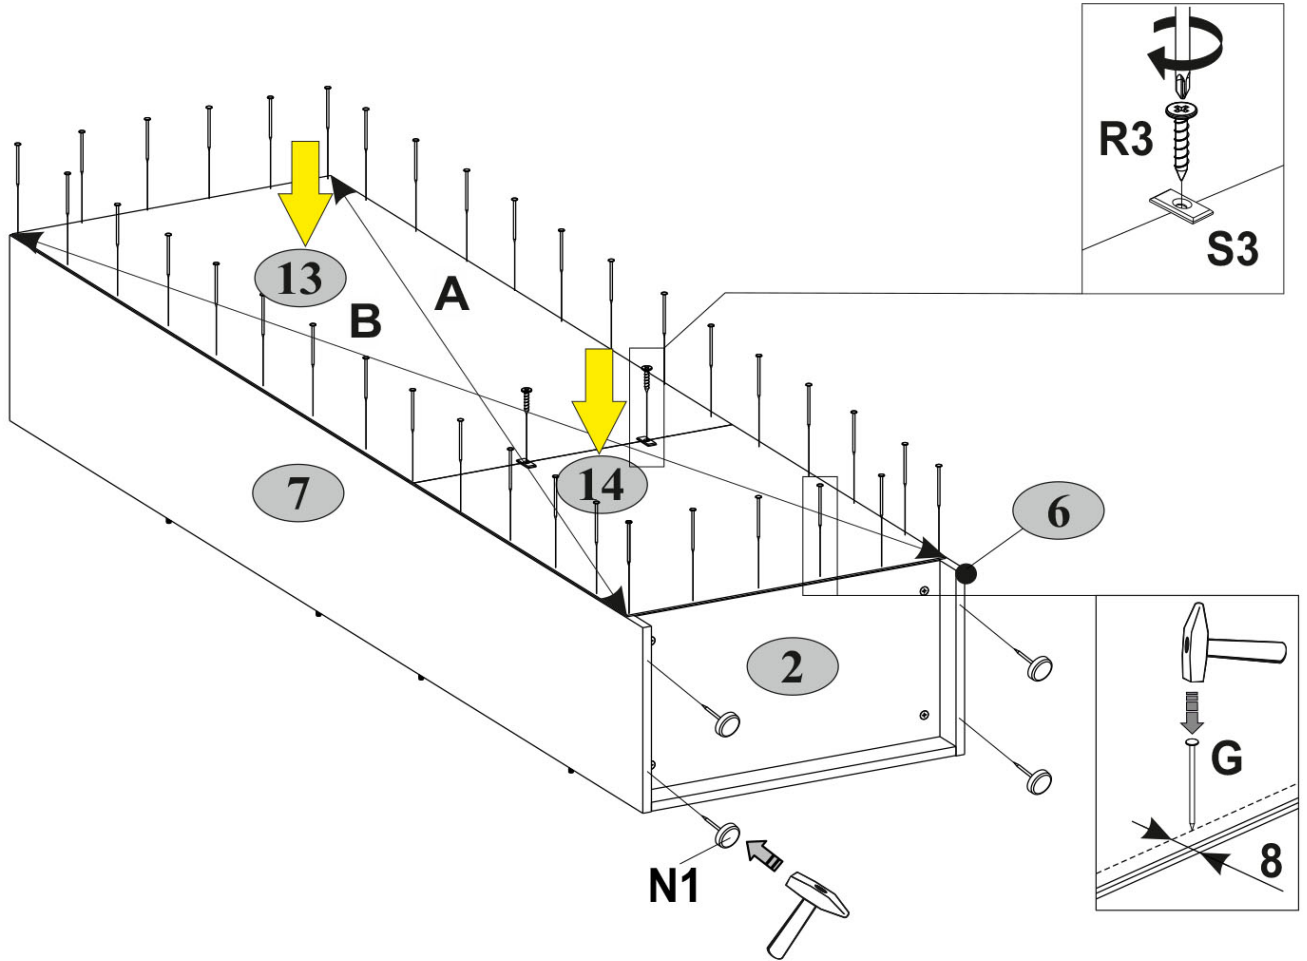

AVERTISMENT! Căderea unui obiect de mobilier poate cauza vătămări grave sau fatale ca urmare a strivirii.

FIXAȚI întotdeauna acest obiect de mobilier de perete cu limitatoarele. Șurubul inclus este utilizat pentru pereții de cărămidă și beton. Pentru montarea pe perete, utilizați accesoriile de fixare potrivite pentru materialul peretelui; dacă nu sunteți sigur ce tip de fixare este potrivită pentru materialul peretelui, contactați un specialist sau un magazin specializat. Montatorul este în cele din urmă responsabil pentru fixare. Pentru a reduce și mai mult riscul de vătămări corporale grave și deces ca urmare a răsturnării mobilierului:

1

A1.0  5x28 12	A2  15x13 8	C1  8x35 8	P1  Ø5 4	P4  12
--	--	---	--	--

2

A2  15x13 6	C1  8x35 5
--	---

3

4

5

G  1,5x26 36	N1  4	R3  3x20 2	S3  2
---	---	---	--