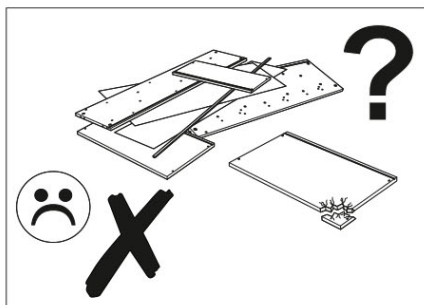

A1.0 5x28 22	A2 15x13 26	A9 L-47,4 2	B5 10x50 1
C1 8x35 29	D1 4	E2 4	G 1,5x26 36
H63 2	M4 M4x22 4	N1 4	P1 Ø5 4
P4 12	Q 1,5x7 2	R3 3x20 2	R5 3x30 4
R23 6,3x13 8	R102 3,5x16 10	S3 2	S5 Ø18 18
U 130x35x15 1		V16 80x25x15 2